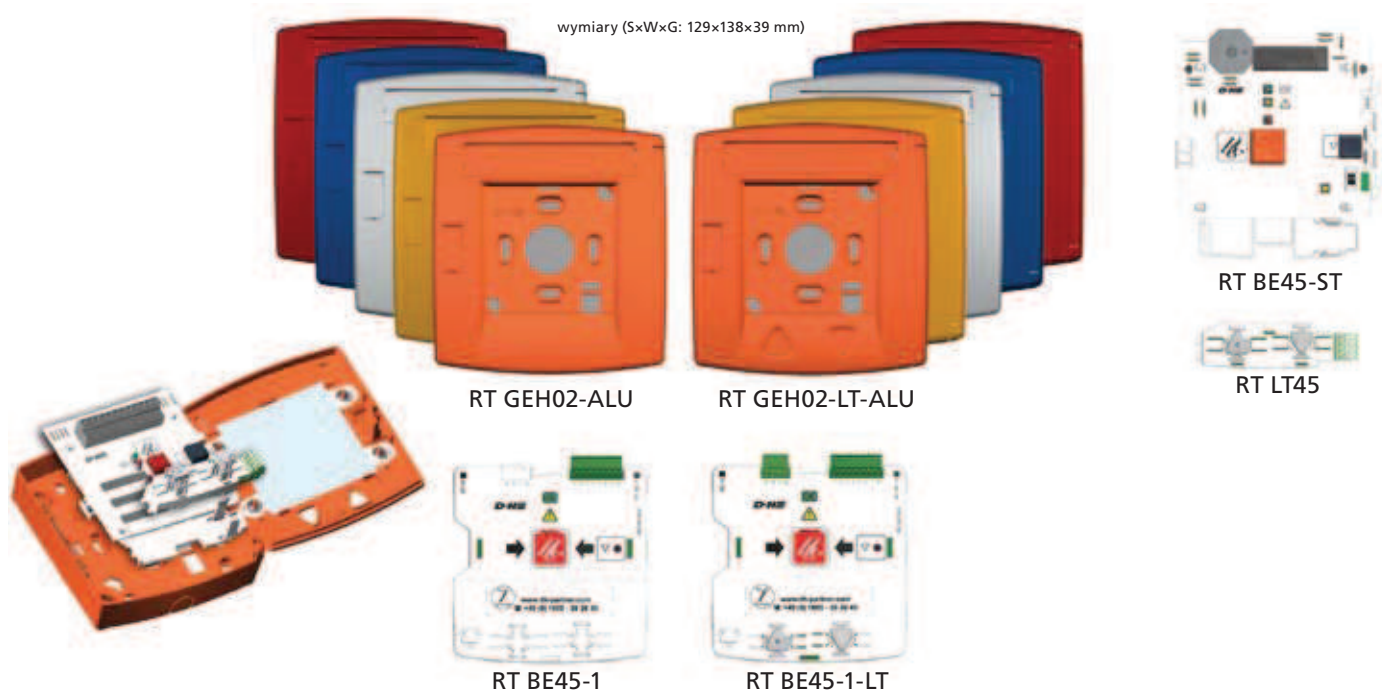

Przyciski oddymiania RT 45 / RT 45-LT

Informacja o produkcie:

- dla central oddymiania 24 VDC firmy D+H,
- szczególnie wytrzymała aluminiowa obudowa,
- opcjonalna integracja przycisku wentylacji,
- dostępny w 5 kolorach,
- wymienne oznakowanie w 32 językach,
- modułowa konstrukcja dla indywidualnych zastosowań.

Wybór produktów:

Standardowy kolor:
pomarańczowy = RAL 2011*

Na indywidualne zamówienie dostępne kolory:
szary = RAL 7035*
czerwony = RAL 3000
niebieski = RAL 5009
żółty = RAL 1004

* kolor zgodny z Rozporządzeniem Ministra Spraw Wewnętrznych i Administracji z 7 czerwca 2010 w sprawie wykazu wyrobów służących zapewnieniu bezpieczeństwa publicznego.

Parametry:

- atest wg EN 12101-9 i VdS 2592 (tylko RT 45 i obudowa z RT BE45-1-LT),
- dostępny w wykonaniu standardowym lub jako indywidualne zestawienie obudowy i panela obsługi,
- zamykana obudowa wykonana z odlewu aluminiowego z wybijaną szybką, kluczem i etykietami opisowymi w 32 językach.

Funkcje:

- otwarcie-zamknięcie (przycisk zamknięcia osłonięty obudową),
- informacja o stanie pracy (alarmu, uszkodzenia systemu),
- RT 45-ST z dodatkową akustyczną sygnalizacją zadziałania i uszkodzenia,
- przycisk ze zintegrowanymi klawiszami do przewietrzania (opcja-LT).